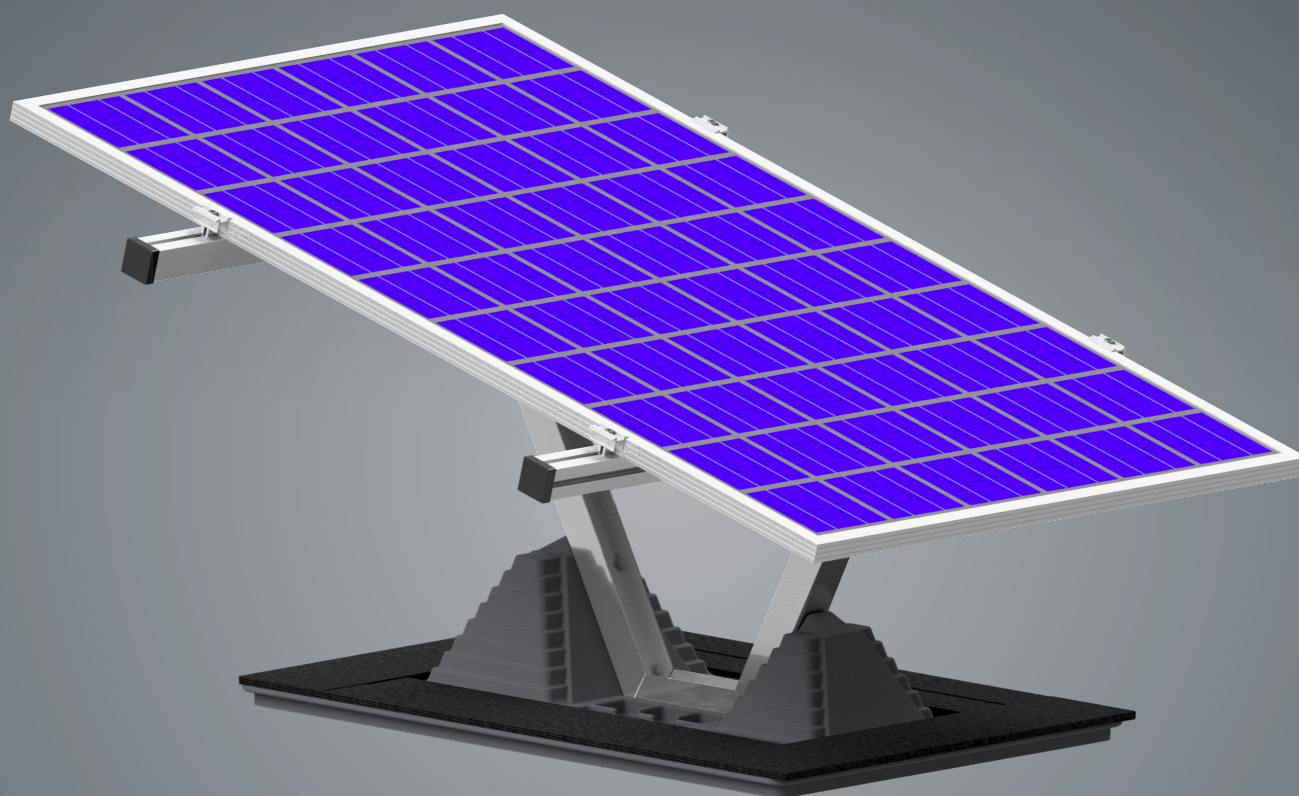

**DELTA<sup>®</sup>**

# DELTA- SOLAROID

PODKONSTRUKCJA DLA  
MODUŁÓW FOTOWOLTAICZNYCH

13

12-18 Nm

8

4-7 Nm