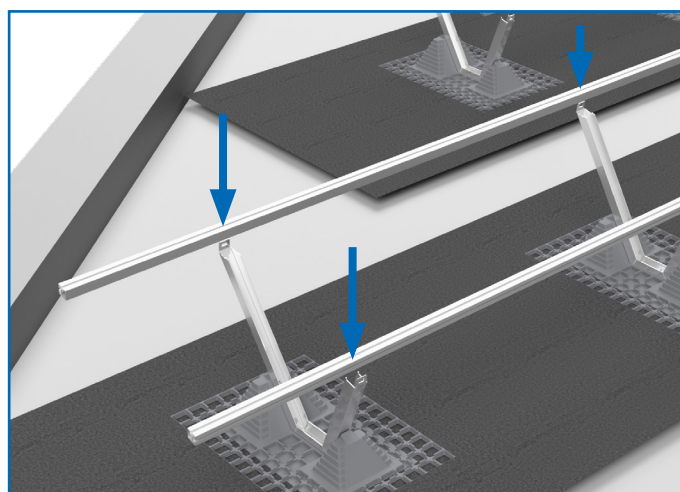

# DELTA- SOLAROID

PODKONSTRUKCJA DLA  
MODUŁÓW FOTOWOLTAICZNYCH

13

12-18 Nm

8

4-7 Nm