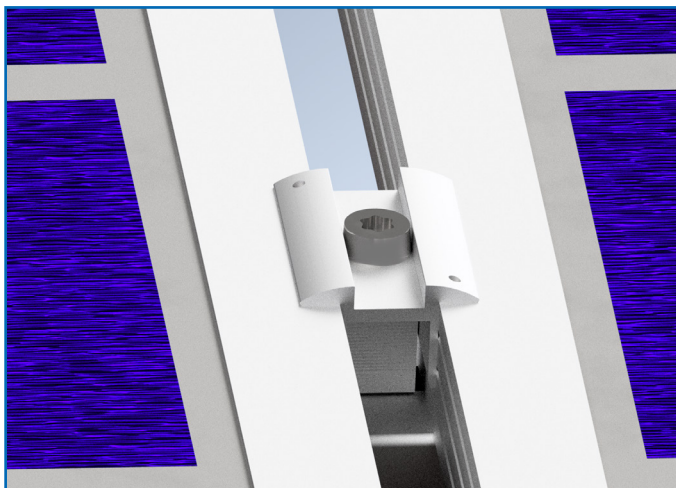

# DELTA- SOLAROID

PODKONSTRUKCJA DLA  
MODUŁÓW FOTOWOLTAICZNYCH

13

12-18 Nm

8

4-7 Nm