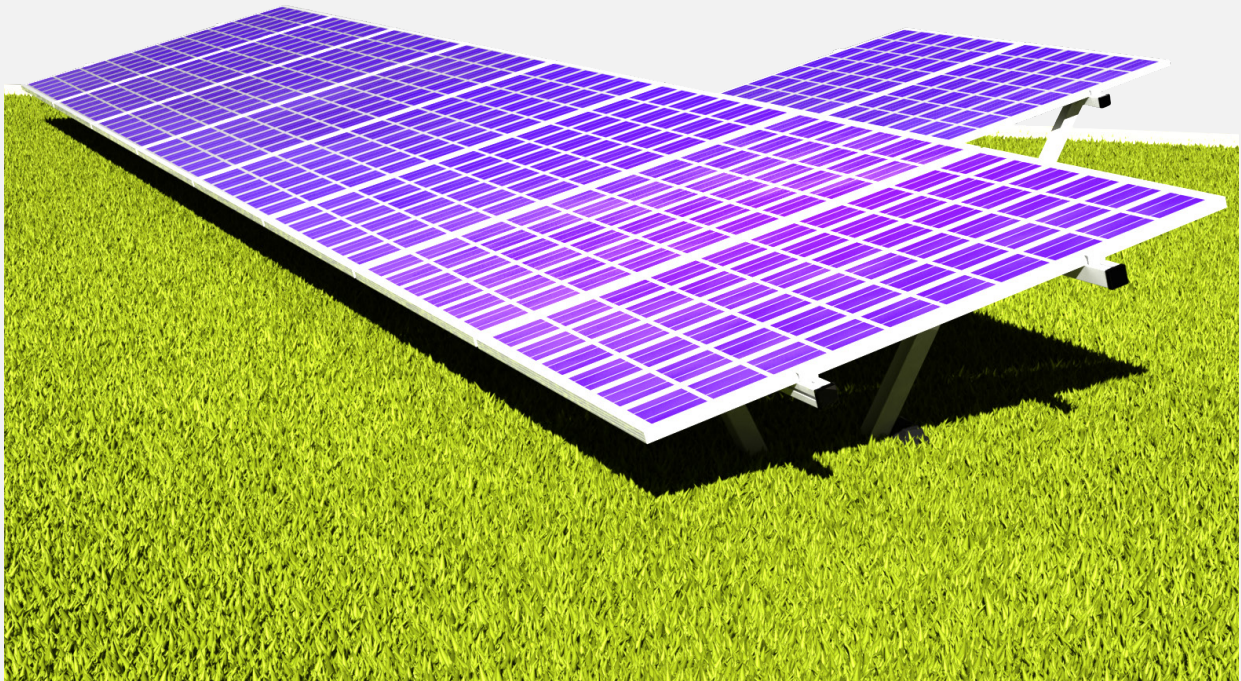

# DELTA- SOLAROID

PODKONSTRUKCJA DLA  
MODUŁÓW FOTOWOLTAICZNYCH

13

12-18 Nm

8

4-7 Nm