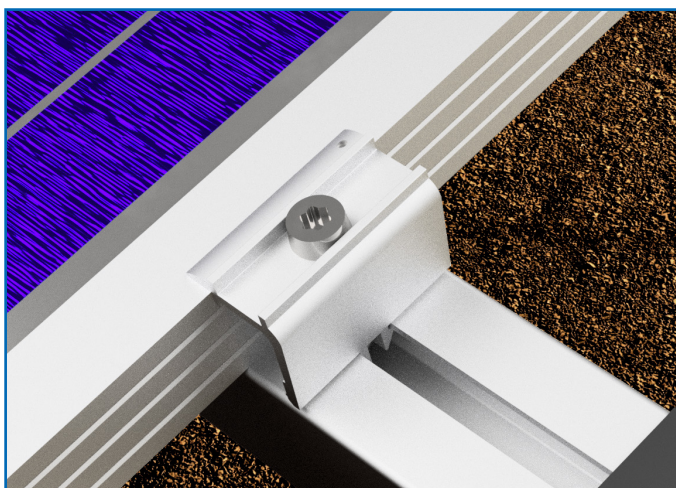

# DELTA- SOLAROID

PODKONSTRUKCJA DLA  
MODUŁÓW FOTOWOLTAICZNYCH

13

12-18 Nm

8

4-7 Nm