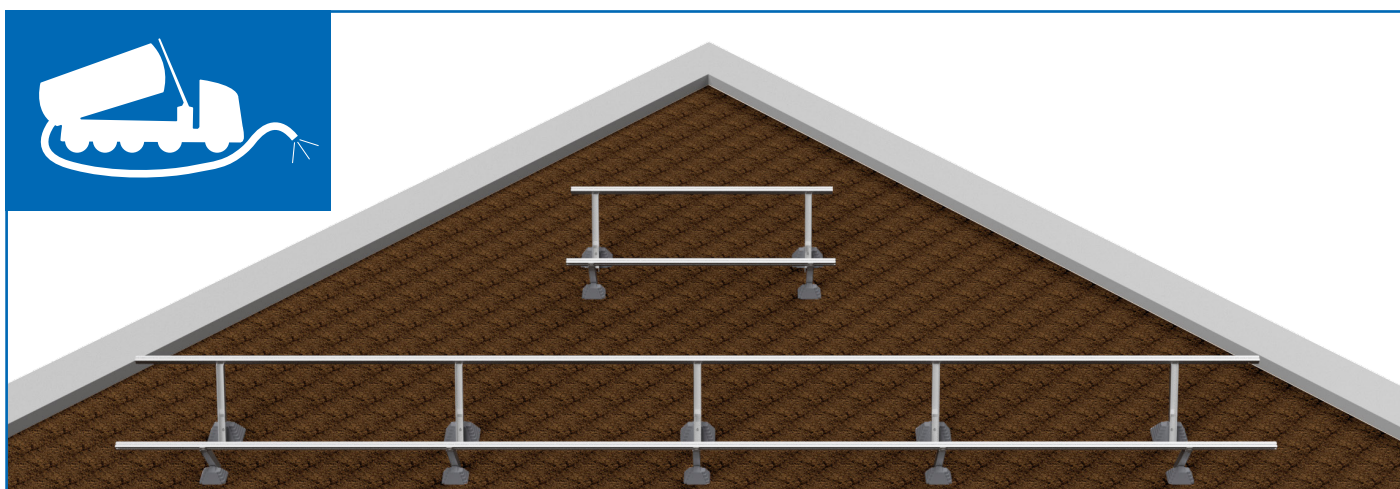

# DELTA- SOLAROID

PODKONSTRUKCJA DLA  
MODUŁÓW FOTOWOLTAICZNYCH

13

12-18 Nm

8

4-7 Nm