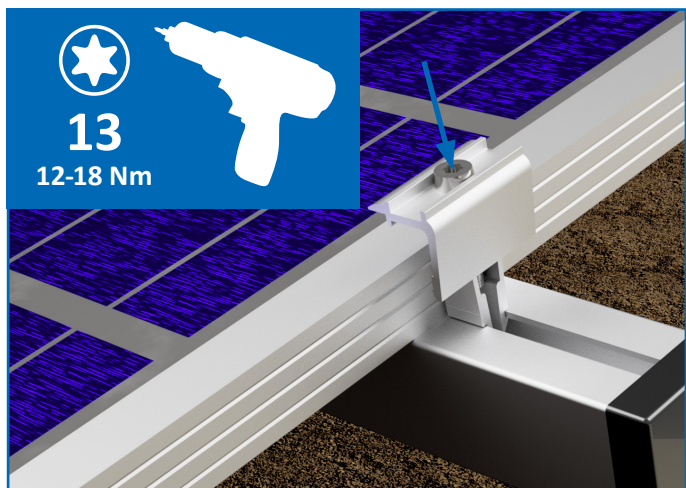

# DELTA- SOLAROID

PODKONSTRUKCJA DLA  
MODUŁÓW FOTOWOLTAICZNYCH

13

12-18 Nm

8

4-7 Nm