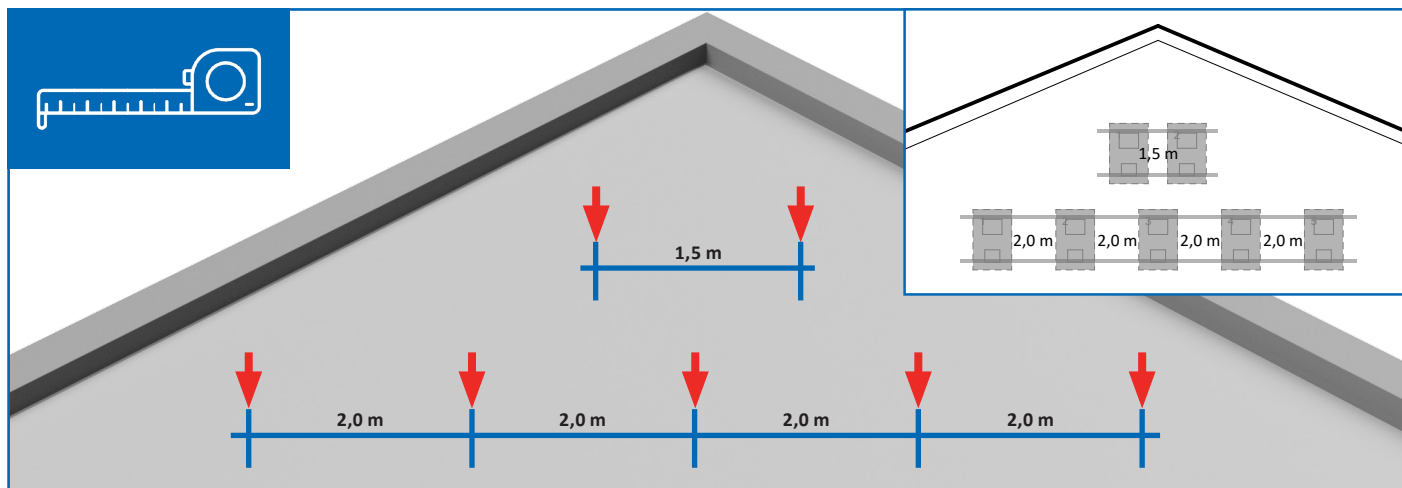

# DELTA- SOLAROID

PODKONSTRUKCJA DLA  
MODUŁÓW FOTOWOLTAICZNYCH

13

12-18 Nm

8

4-7 Nm