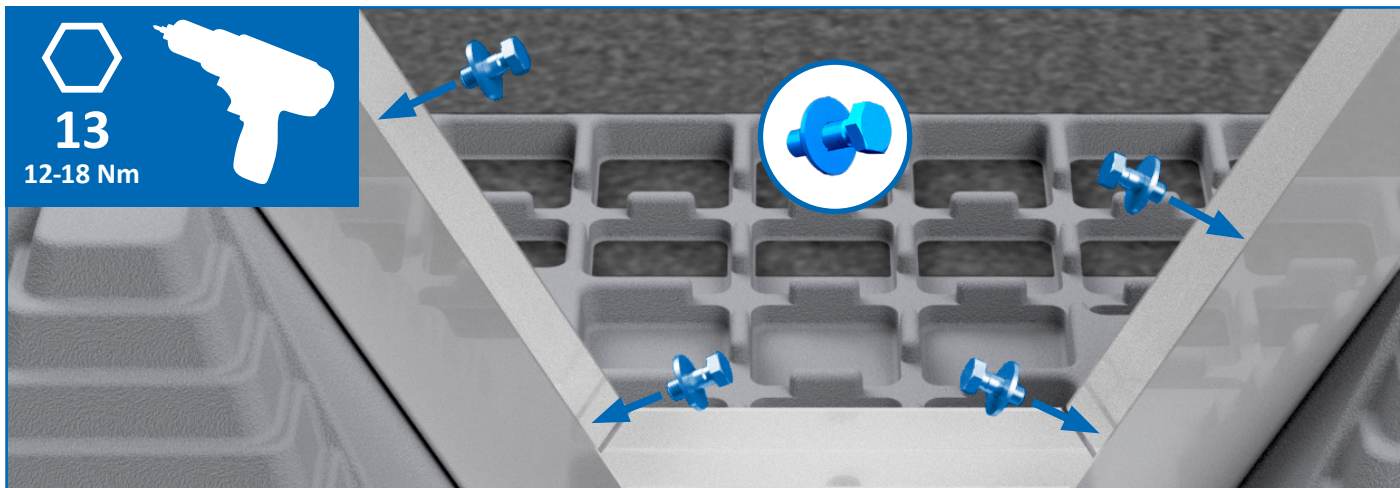

# DELTA- SOLAROID

PODKONSTRUKCJA DLA  
MODUŁÓW FOTOWOLTAICZNYCH

13

12-18 Nm

8

4-7 Nm