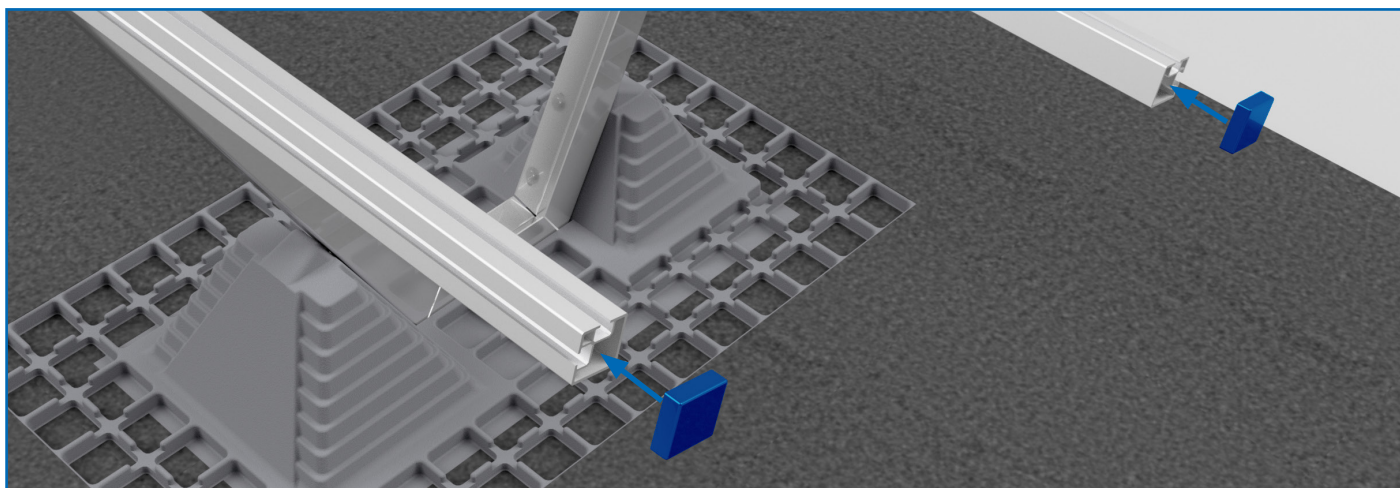

# DELTA- SOLAROID

PODKONSTRUKCJA DLA  
MODUŁÓW FOTOWOLTAICZNYCH

13

12-18 Nm

8

4-7 Nm