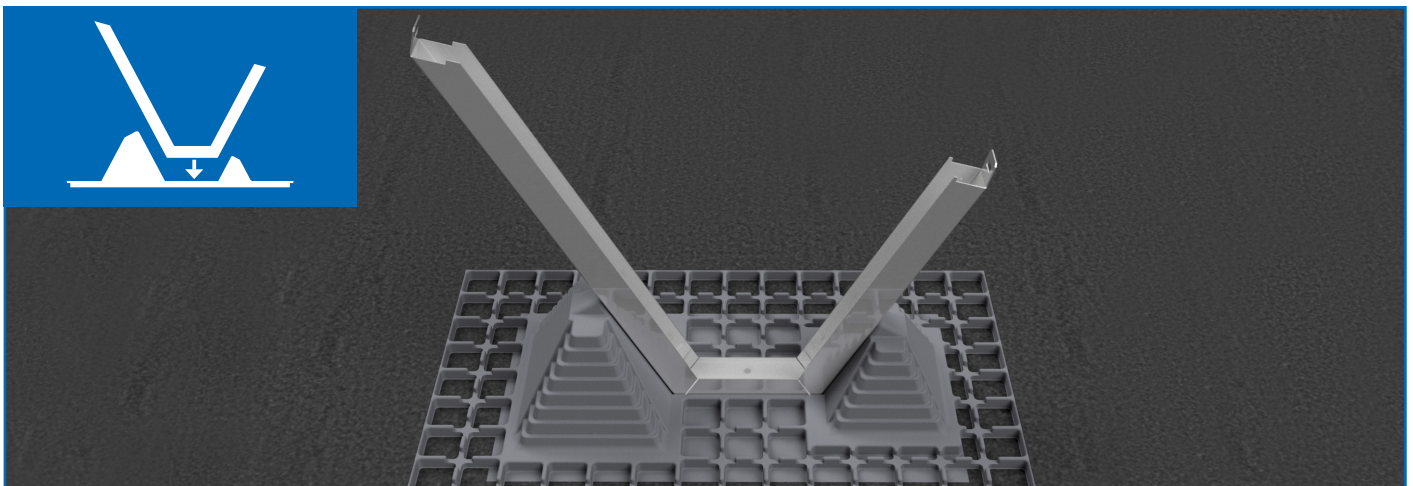

**DELTA<sup>®</sup>**

# DELTA- SOLAROID

PODKONSTRUKCJA DLA  
MODUŁÓW FOTOWOLTAICZNYCH

13

12-18 Nm

8

4-7 Nm