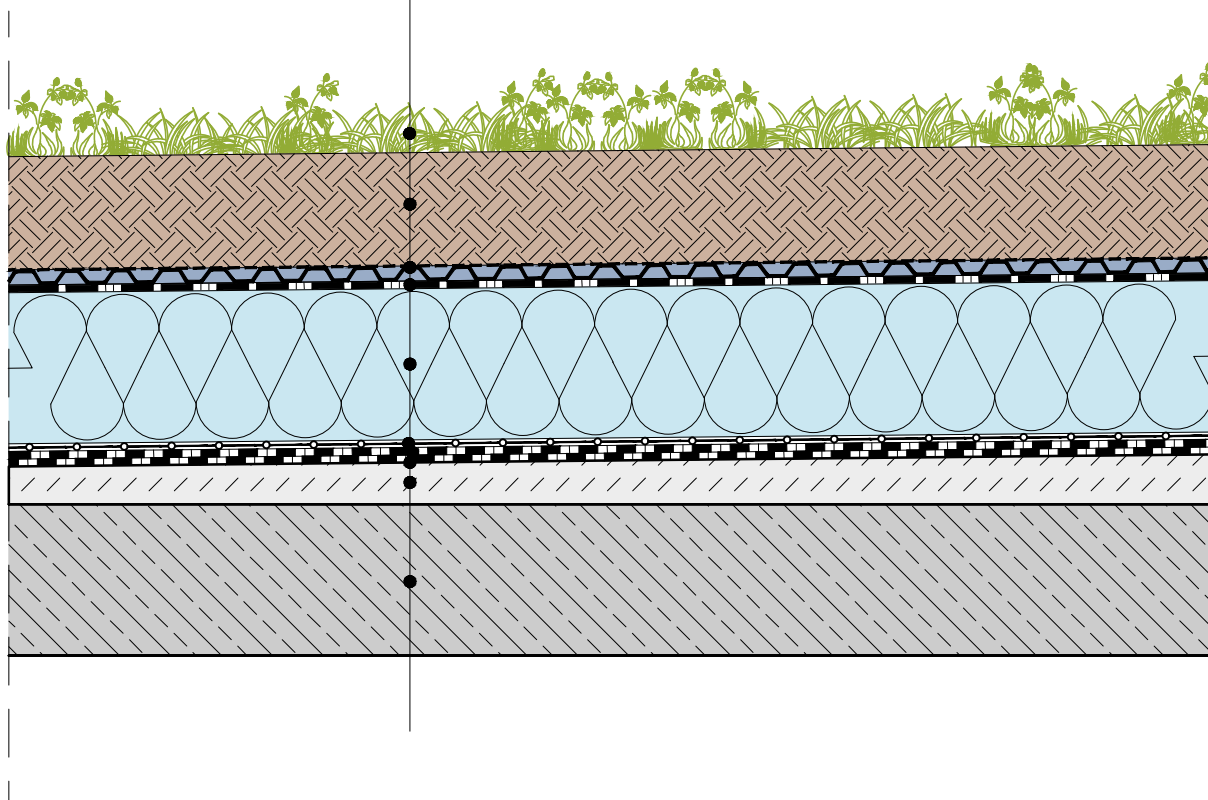

5) Dach zielony -strop nad pomieszczeniami

Roślinność intensywna -trawy byliny
Substrat ziemny intensywny gr. 15 cm (po zagęszczeniu 15%)
Mata akumulacyjno-drenażowa Delta Floraxx Top 20
Mata dyfuzyjna Delta Vent RR
Izolacja termiczna XPS gr. 20 cm
Folia separacyjno-poślizgowa pe 0,2 mm
Hydroizolacja papowe
Strop w spadku lub wylewka spadkowa