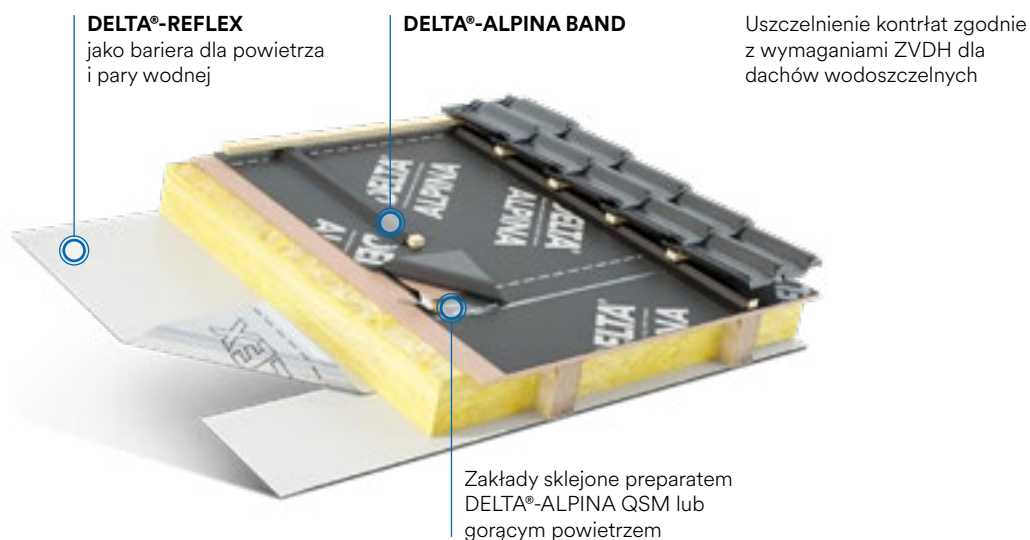

DELTA®

DELTA®-ALPINA

Membrana szalunkowa do dachów o małym pochyleniu

30
YEARS
WARRANTY*

DELTA®-ALPINA

Bezpieczne rozwiązanie dla paroprzepuszczalnego, wodoszczelnego dachu

DELTA®-ALPINA – najważniejsze informacje w skrócie

| | |
|---|--|
| Materiał | Wytrzymała na rozerwanie specjalna włóknina PES z otwartą dyfuzyjnie warstwą PU od wierzchniej i spodniej strony |
| Klasyfikacja | Spełnia wymagania dotyczące wodoszczelnych pokryć dachowych zgodnie z przepisami ZVDH (Centralnego związku dekarzy niemieckich), a także surowe normy krajów alpejskich Szwajcarii i Austrii (SIA 232/1:2011 i ÖNORM B 3661:2009/ÖNORM B4119). |
| Klasyfikacja ogniowa | Klasa E, EN 13501-1 |
| Wytrzymałość na rozciąganie | ok. 450/410 N/5 cm, EN 12311-1+2 |
| Wodoszczelność | Klasa W1, EN 13859-1+2 |
| S_d | ok. 0,30 m, EN ISO 12572 |
| Temperatura użytkowania | -40 °C do +80 °C |
| Temperatura krótkotrwała | +120 °C |
| Podwyższone wymagania w zakresie starzenia | Spełnia: ZVDH- Karta produktu, tabela 1 |
| Masa 1 m² | ok. 350 g/m ² |
| Waga rolki | ok. 16 kg |
| Wymiary rolki | 30 m × 1,50 m, 30 m × 2,96 m |

Akcesoria

DELTA®-ALPINA-BAND

DELTA®-ALPINA QSM

DELTA®-BUTELKA Z PĘDZLEM

DELTA®-FLEXX-BAND

DELTA®-SCHAUM-BAND

Zalety w skrócie:

- Wraz z akcesoriami DELTA® gwarantuje deszczo- i wodoszczelność.
- Dzięki specjalnej dwustronnej powłoce możliwe jest trwałe sklejenie zakładów i połączeń za pomocą gorącego powietrza lub odpowiedniego preparatu rozpuszczalnikowego.
- Możliwość montażu dwukierunkowego gwarantuje minimalne straty materiału.
- Odpowiednie uszczelnienie zapewnia ochronę kontrłaty po obu stronach.
- Specjalne krawędzie podłużne umożliwiające wymaganą szczelność.
- Wyjątkowo antypoślizgowa i odporna na rozdarcie powierzchnia zapewnia maksymalne bezpieczeństwo montażu.
- Pewny montaż także w niskich temperaturach.
- Technologia DELTA®-AMS i DELTA®-BiCo
- Gwarancja 30 lat* (zgodnie z warunkami gwarancji).